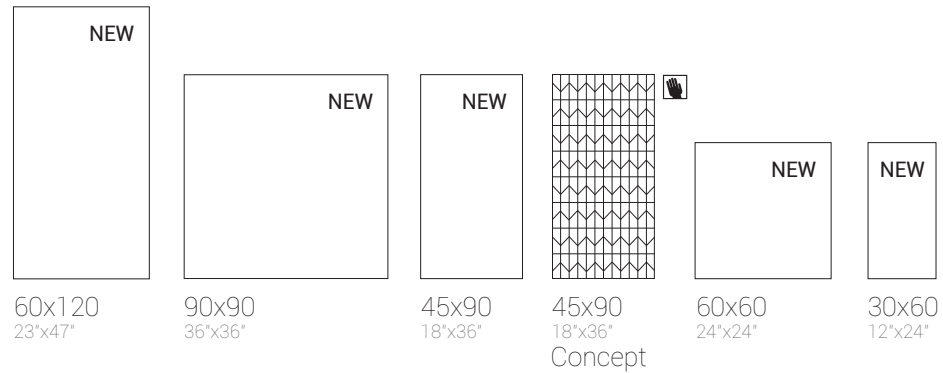

UNDERGROUND PORCELAIN

TECHNICAL CHARACTERISTICS

SIZES

FINISHES

NATURAL

Clase 1 / R10 / A+B

ANTISLIP

Clase 3 / R11 / A+B+C

SHADE VARIATION

120x60 BASE: 9 PATTERNS
90x90 BASE: 10 PATTERNS
45x90 BASE: 20 PATTERNS
45x90 CONCEPT: 12 PATTERNS
60x60 BASE: 18 PATTERNS
30x60 BASE: 36 PATTERNS

U4 P4 E3 C2
En proceso